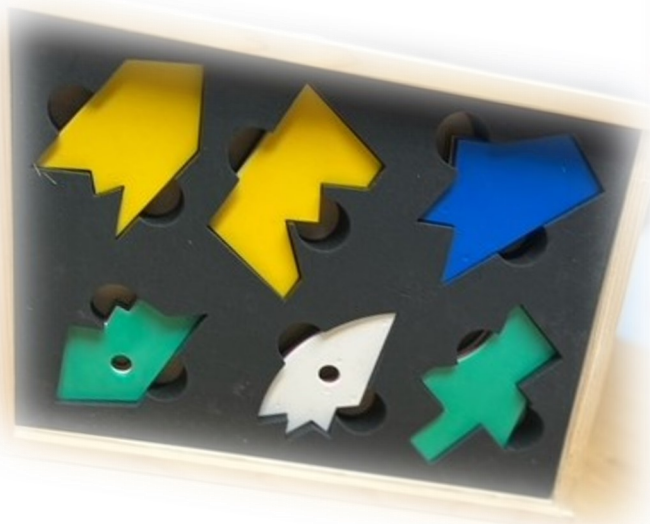

Die Beschreibung hierzu gibt es auch als PDF.

Kooperation und Pädagogik

- PerspActive
- Grosser und kleiner Fallschirm
- Strippenzieher

Spieleanleitungen befinden sich im Download-

Technik

LG Mini Beam PH 550G

Mit Fernbedienung, Akku-Laufzeit ca. 3 Stunden, AV- Kabel inkl. Klinkenadapter 3,5 HDMI Kabel.

Bluetoothlautsprecher – Drahtlosverbindung Smartphone

Garmin GSP Geräte e Trex Touch 25

Z.B für Geocaching , Spritzwassergeschützt alle Geräte mit Umhängeta
Sche, 2AA- Akkus enthalten, Ladegerät kann ggf. entliehen werden.