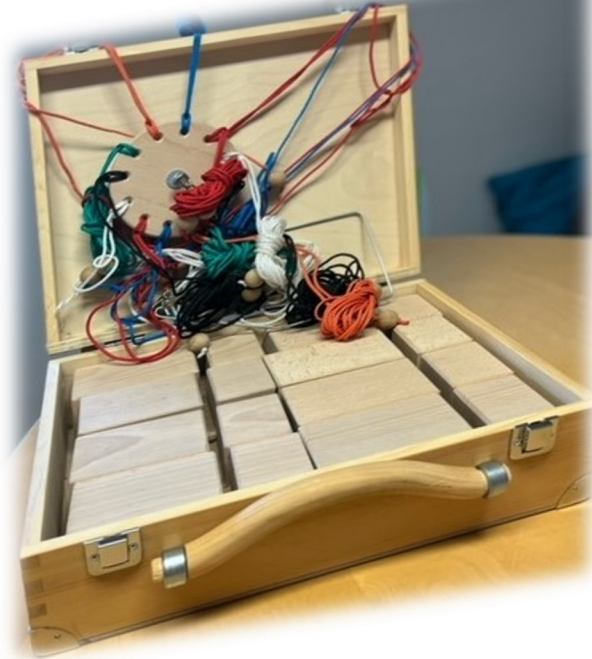

Kooperation und Pädagogik

- Team2
- Das Band XXL
- Tower of Power
- KommunikARTio
- Pipeline